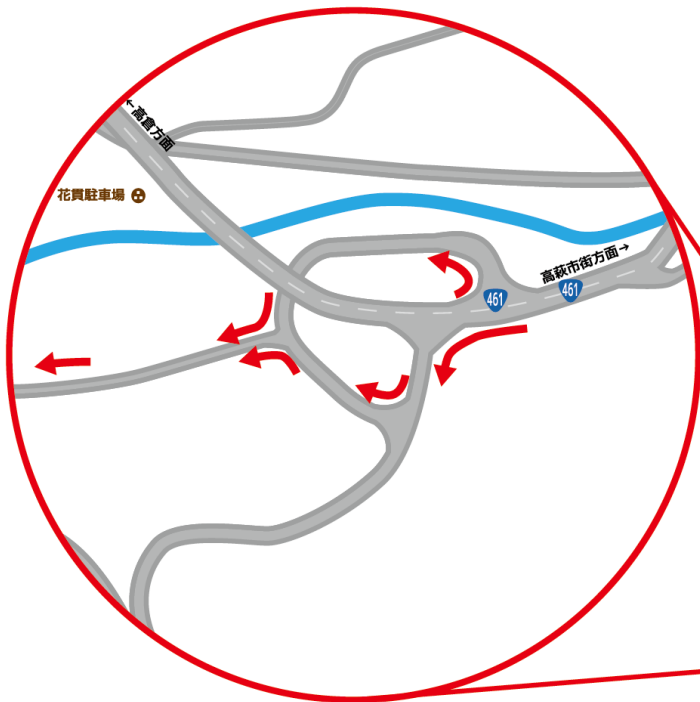

会場案内図

駐車場

集合場所

大和の森
高萩スカウトフィールド
大会主会場