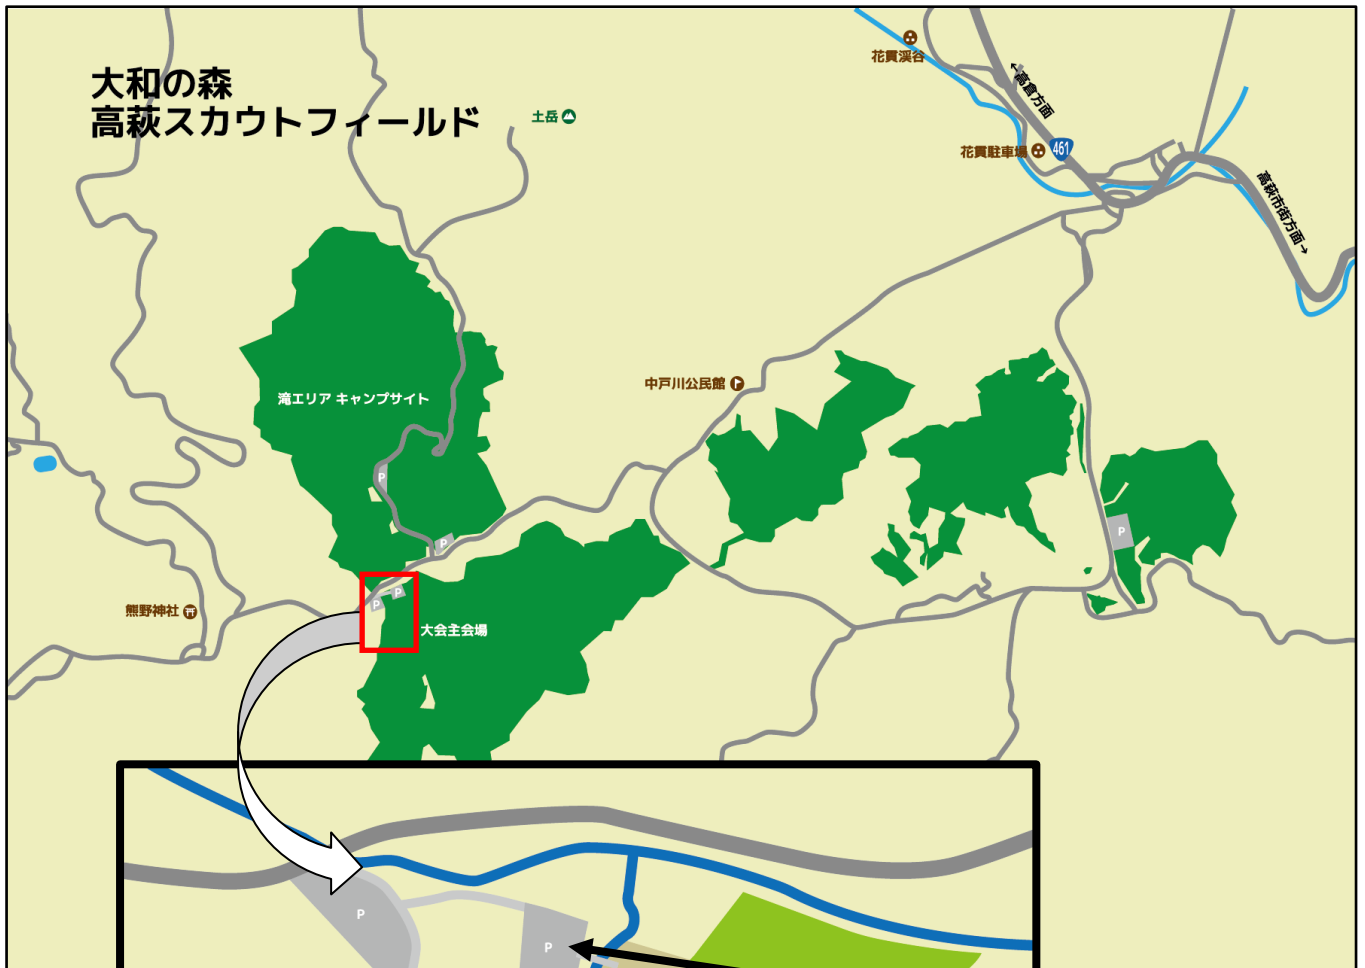

会場案内図

駐車場

集合場所

大和の森
高萩スカウトフィールド
大会主会場